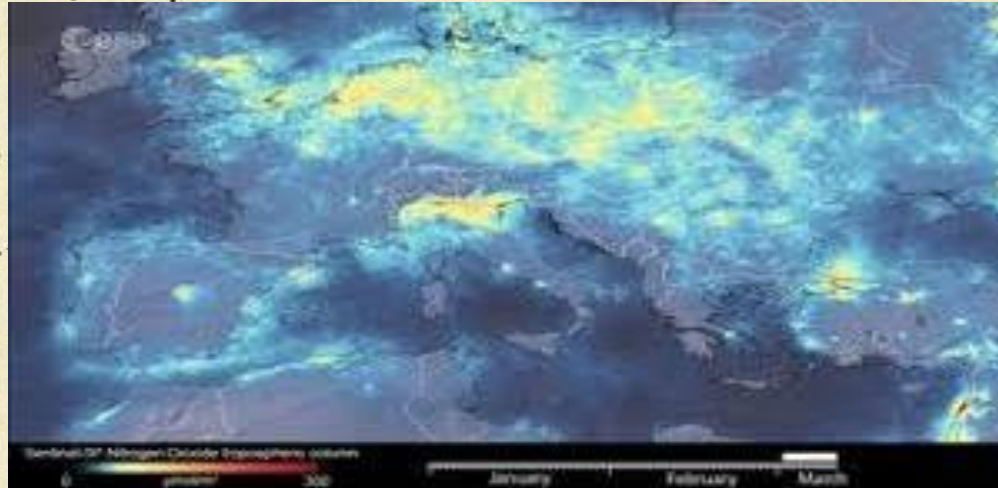

Die co2 Veränderungen nach Corona

So sieht die co2 Veränderung in Europa aus.